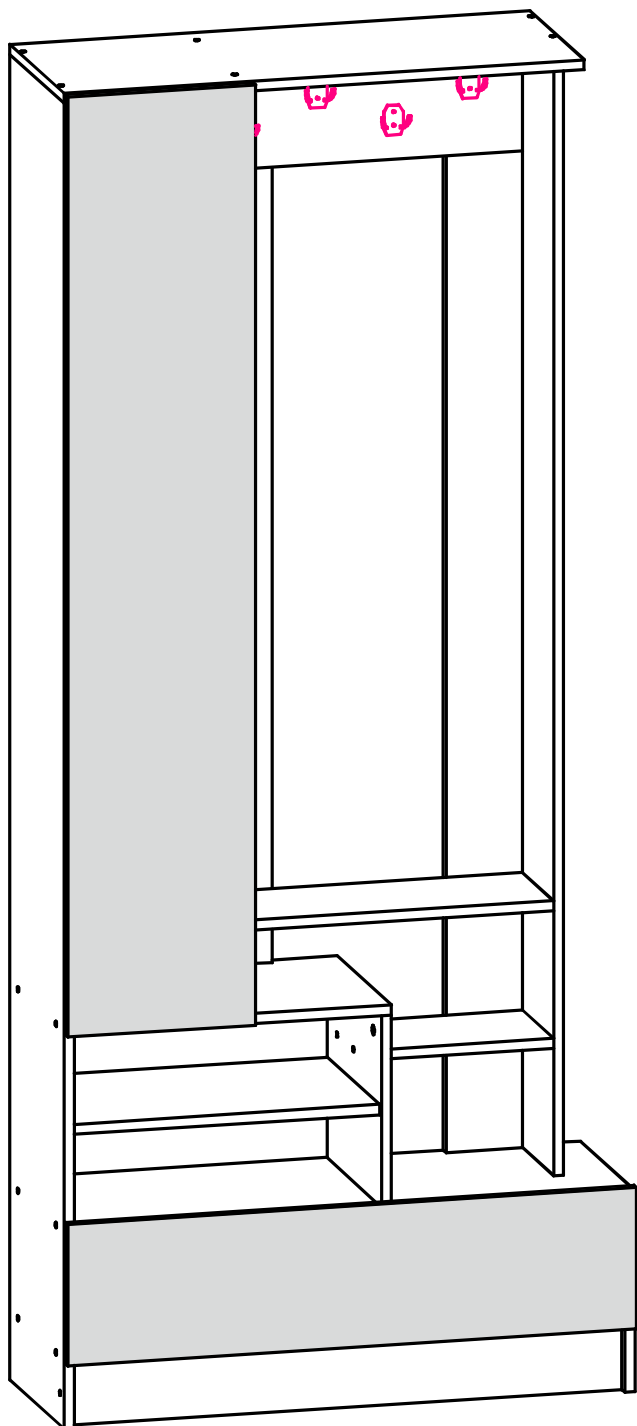

**Прихожая «КАМЕЛИЯ 11»
900x2100x340 (ШxВxГ)**

**ЛДСП - 4,49 кв.м
ЛДВП - 0,77 кв.м**