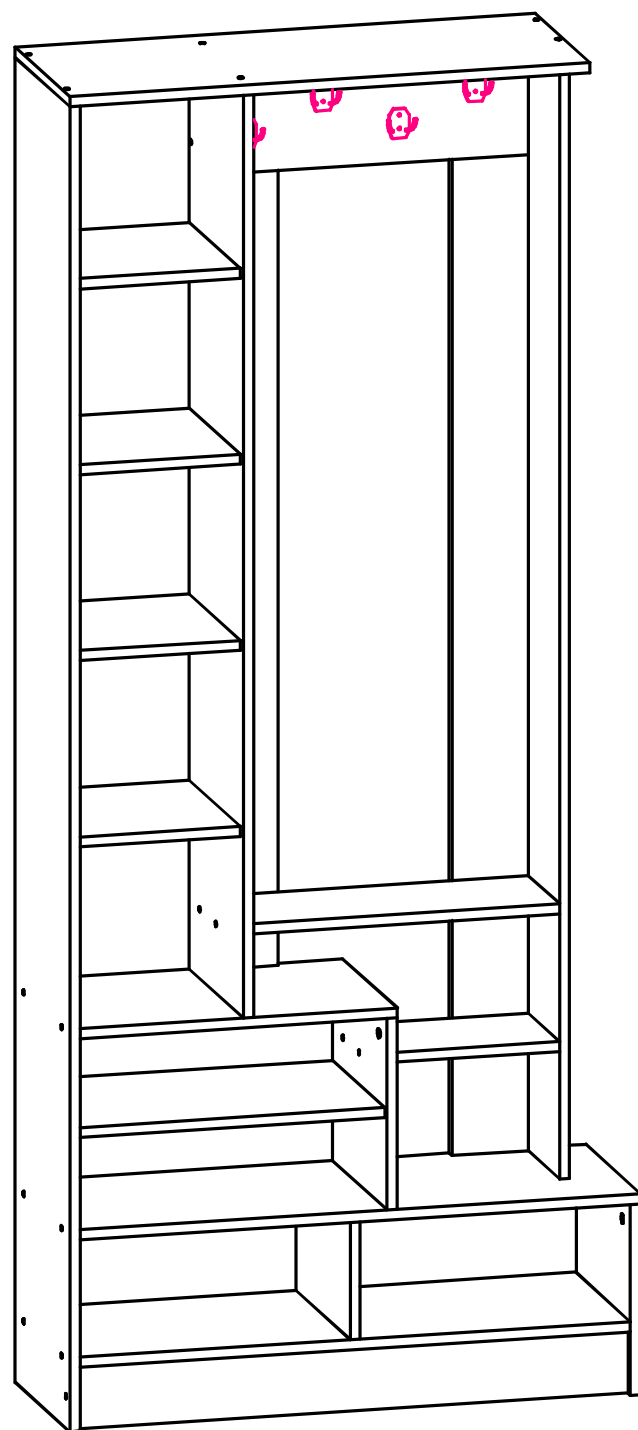

**Прихожая «КАМЕЛИЯ 11»
900x2100x340 (ШxВxГ)**

**ЛДСП - 4,49 кв.м
ЛДВП - 0,77 кв.м**